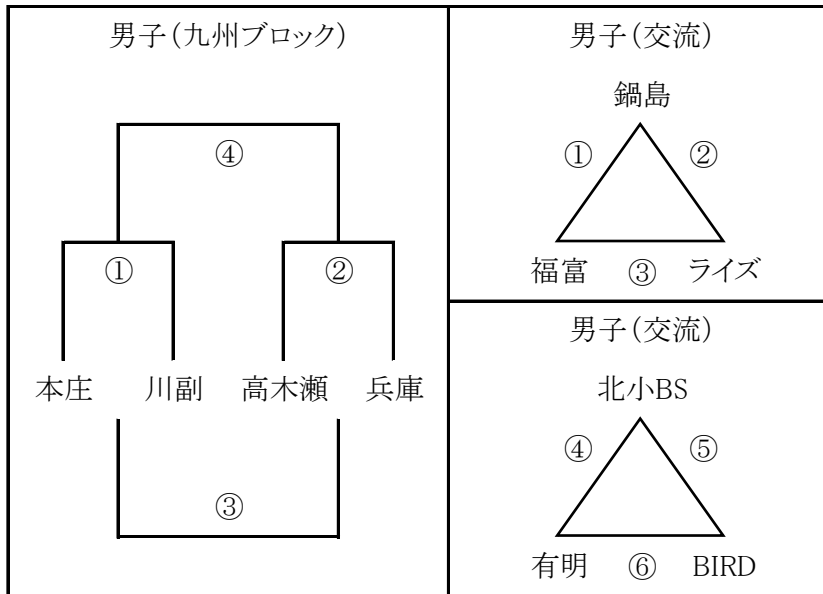

6/5(日)白石社会体育館

会場責任者:村岡、白武

白石		Aコート(九州ブロック)					白石		Bコート(交流)				
		淡		濃	審判	TO			淡		濃	審判	TO
①	9:30	本庄	-	川副	兵庫 高木瀬	兵庫	①	9:30	鍋島	-	福富	北小BS 有明	ライズ
②	10:30	兵庫	-	高木瀬	本庄 川副	本庄	②	10:40	鍋島	-	ライズ	北小BS BIRD	福富
③	11:40	①負	-	②負	①勝 ②勝	①勝	③	11:50	福富	-	ライズ	有明 BIRD	鍋島
④							13:00~13:30チーム入替り						
							④	14:00	北小BS	-	有明	鍋島 福富	BIRD
							⑤	15:10	北小BS	-	BIRD	鍋島 ライズ	有明
							⑥	16:20	有明	-	BIRD	福富 ライズ	北小BS

- ・開場は8:30です。開場後、Bコートの会場準備はAコートとBコート午前のチームでご協力ください。
- ・代表者会議(チームの保護者、指導者参加)を9:10、13:40(Bコートのみ)に開催します。
- ・第1試合アップは9:10~です。Bコート第4試合アップは13:40~です。
- ・試合時間は5-①-5-③-5-①-5で行います。Aコート②③とBコートの試合間は20分です。
- ・同点の場合、1分後、1点先取の延長戦(4Qからの継続)で勝敗を決定します。
- ・TOチームの保護者で入口検温係を行ってください。
- ・タイマーとTOセットを所有しているチームは、全チーム、2日間ご持参ください。
- ・すべての試合、TOが終わったチームはすみやかに、ご退館ください。
- ・終了後の片付けはBコート午後のチームでご協力ください。(18:00完全撤収です)