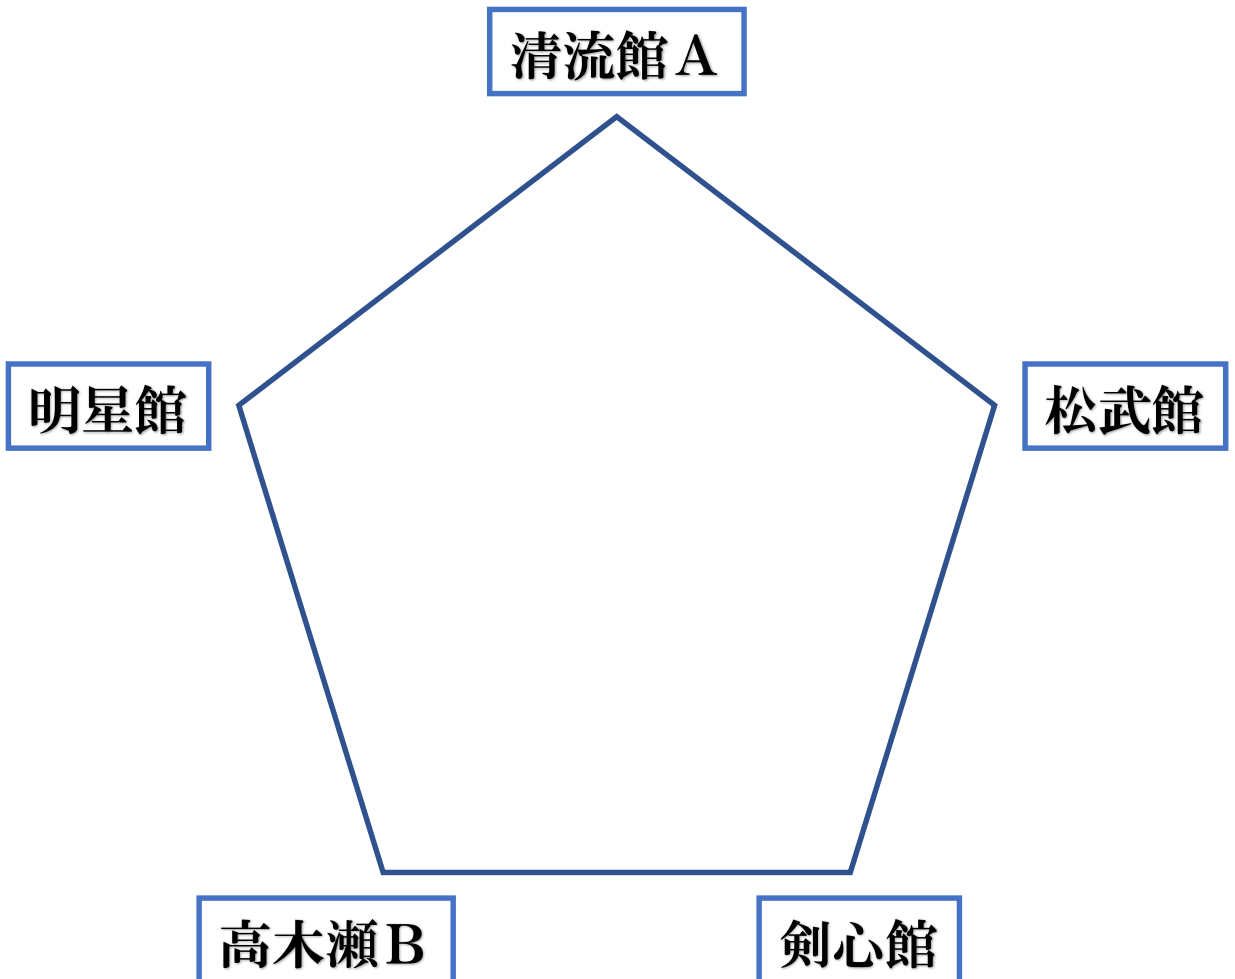

【団体戦・試合順】

【第1試合場】

- ① 清流館 A 対 松武館 (補助員：明星館)
- ② 剣心館 対 高木瀬 B (補助員：松武館)
- ③ 清流館 A 対 明星館 (補助員：高木瀬 B)
- ④ 松武館 対 剣心館 (補助員：清流館 A)
- ⑤ 高木瀬 B 対 明星館 (補助員：剣心館)

【団体戦・試合順】

【第2 試合場】

- ① 濟美館 対 清流館 B (補助員：高木瀨 A)
- ② 赤門館 対 清流館 C (補助員：清流館 B)
- ③ 濟美館 対 高木瀨 A (補助員：清流館 C)
- ④ 清流館 B 対 赤門館 (補助員：濟美館)
- ⑤ 清流館 C 対 高木瀨 A (補助員：赤門館)