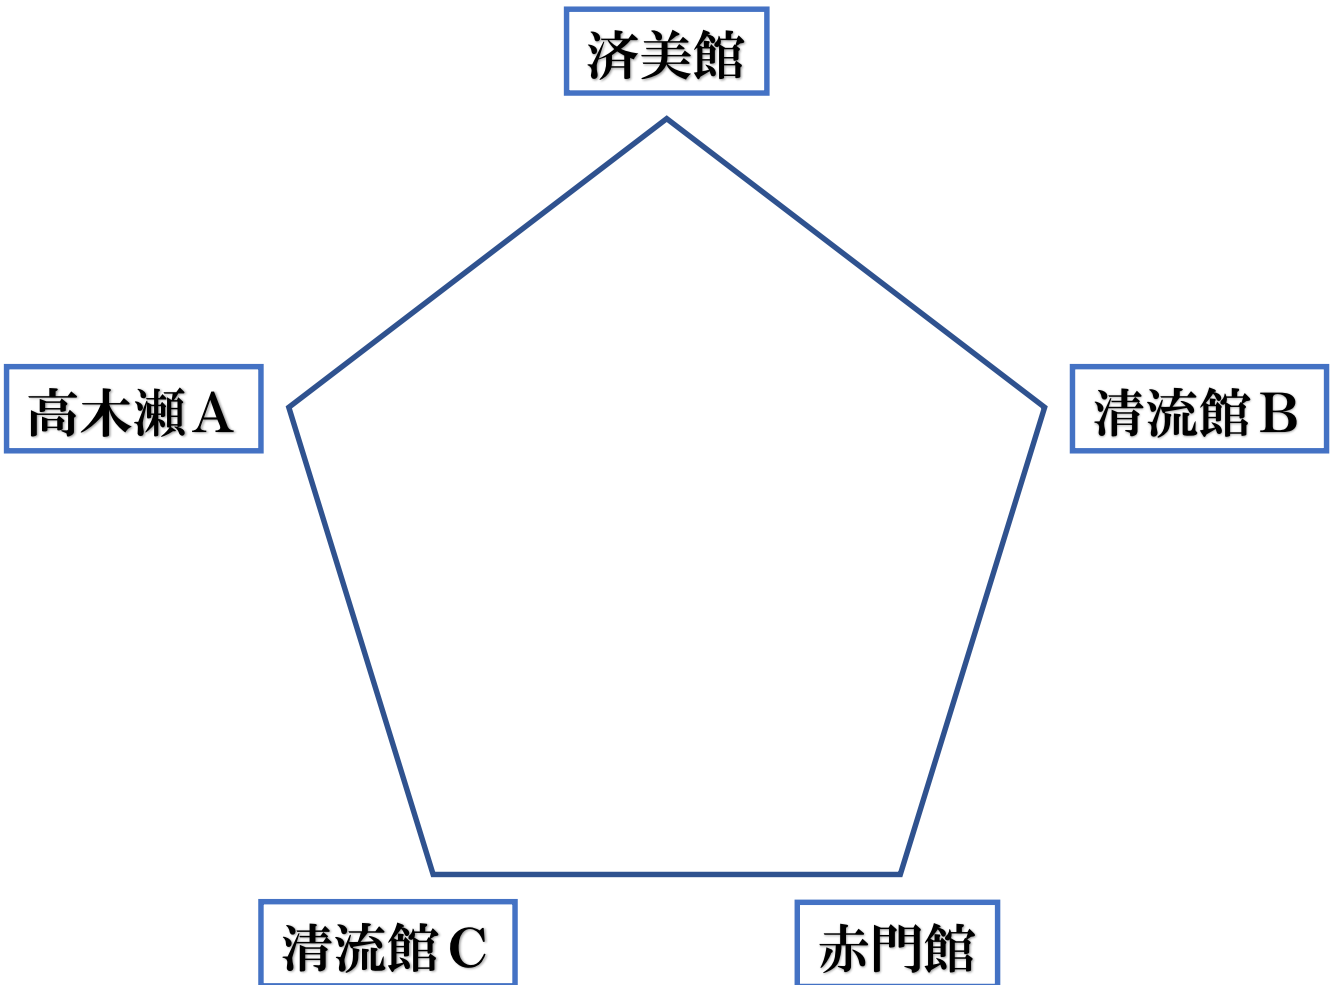

【団体戦・試合順】

【第1試合場】

- ① 清流館 A 対 松武館 (補助員：明星館)
- ② 剣心館 対 高木瀬 B (補助員：松武館)
- ③ 清流館 A 対 明星館 (補助員：高木瀬 B)
- ④ 松武館 対 剣心館 (補助員：清流館 A)
- ⑤ 高木瀬 B 対 明星館 (補助員：剣心館)

【団体戦・試合順】

【第2 試合場】

- ① 濟美館 対 清流館 B (補助員：高木瀨 A)
- ② 赤門館 対 清流館 C (補助員：清流館 B)
- ③ 濟美館 対 高木瀨 A (補助員：清流館 C)
- ④ 清流館 B 対 赤門館 (補助員：濟美館)
- ⑤ 清流館 C 対 高木瀨 A (補助員：赤門館)