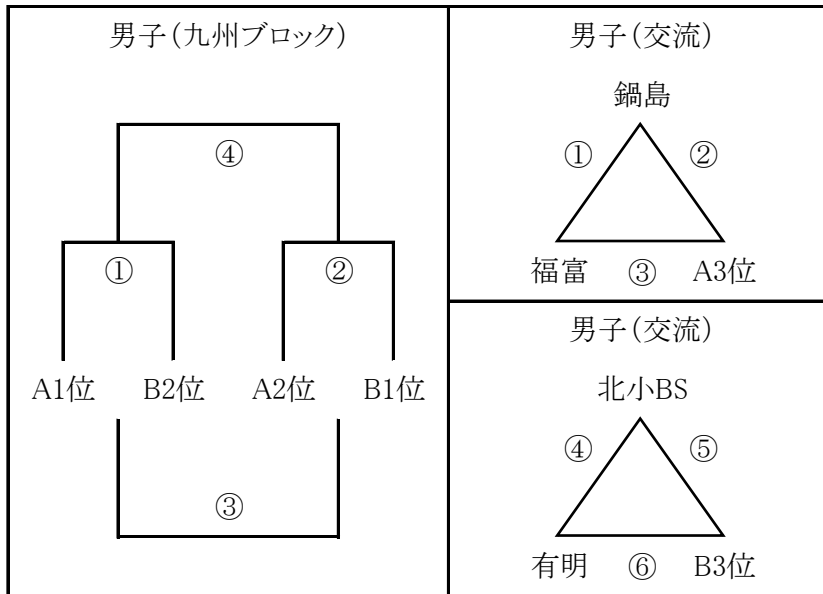

6/5(日)白石社会体育館

会場責任者:村岡、白武

白石		Aコート(九州ブロック)					白石		Bコート(交流)				
		淡		濃	審判	TO			淡		濃	審判	TO
①	9:30	A1位	-	B2位	B1位 A2位	B1位	①	9:30	鍋島	-	福富	北小BS 有明	A3位
②	10:30	B1位	-	A2位	A1位 B2位	A1位	②	10:40	鍋島	-	A3位	北小BS B3位	福富
③	11:40	①負	-	②負	①勝 ②勝	①勝	③	11:50	福富	-	A3位	有明 B3位	鍋島
④							13:00~13:30チーム入替り						
		④	14:00	北小BS	-	有明	鍋島 福富	B3位					
		⑤	15:10	北小BS	-	B3位	鍋島 A3位	有明					
		⑥	16:20	有明	-	B3位	福富 A3位	北小BS					

- ・開場は8:30です。開場後、Bコートの会場準備はAコートとBコート午前のチームでご協力ください。
- ・代表者会議(チームの保護者、指導者参加)を9:10、13:40(Bコートのみ)に開催します。
- ・第1試合アップは9:10~です。Bコート第4試合アップは13:40~です。
- ・試合時間は5-①-5-③-5-①-5で行います。Aコート②③とBコートの試合間は20分です。
- ・同点の場合、1分後、1点先取の延長戦(4Qからの継続)で勝敗を決定します。
- ・TOチームの保護者で入口検温係を行ってください。
- ・タイマーとTOセットを所有しているチームは、全チーム、2日間ご持参ください。
- ・すべての試合、TOが終わったチームはすみやかに、ご退館ください。
- ・終了後の片付けはBコート午後のチームでご協力ください。(18:00完全撤収です)