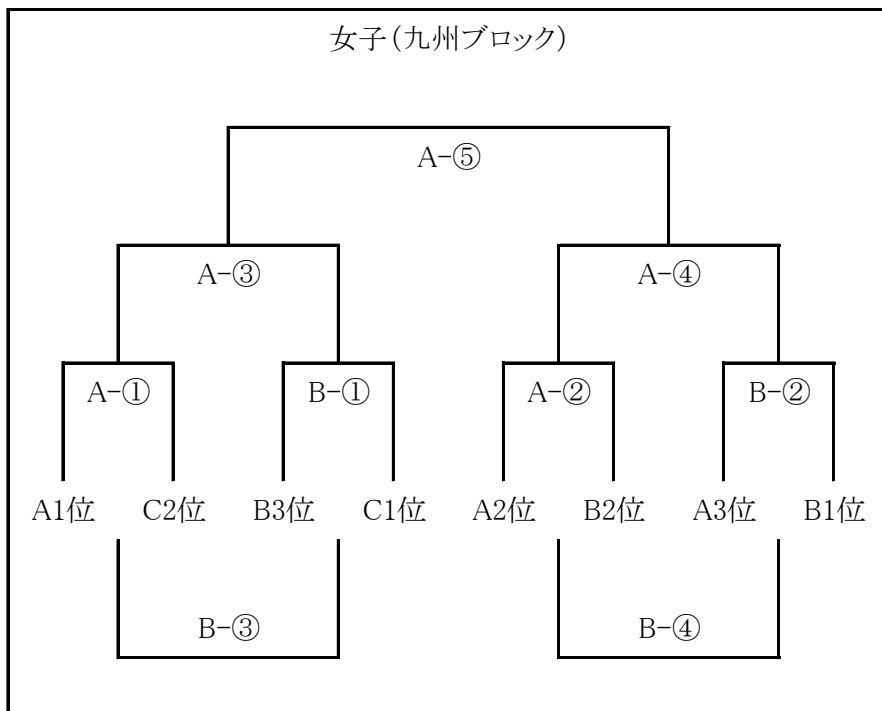

江北		Aコート					Bコート				
		淡		濃	審判	TO	淡		濃	審判	TO
①	9:00	A1位	-	C2位	A2位 B2位	B2位	B3位	-	C1位	A3位 B1位	B1位
②	10:00	A2位	-	B2位	A1位 C2位	C2位	A3位	-	B1位	B3位 C1位	C1位
③	11:00	A-①勝	-	B-①勝	A-②勝 B-②勝	B-②勝	A-①負	-	B-①負	A-②負 B-②負	B-②負
④	12:00	A-②勝	-	B-②勝	A-①勝 B-①勝	B-①勝	A-②負	-	B-②負	A-①負 B-①負	B-①負
⑤	13:30	A-③勝	-	A-④勝	A-③負 A-④負	A-④負					

- ・開場は8:30です。
- ・代表者会議(全チームの保護者代表、指導者参加)を8:40に開催します。
- ・第1試合アップは8:40～です。
- ・試合時間は5-①-5-③-5-①-5で行います。④⑤の試合間は当日協議とします。
- ・同点の場合、1分後、1点先取の延長戦(4Qからの継続)で勝敗を決定します。
- ・TOチームの保護者で入口検温係を行ってください。
- ・タイマーとTOセットを所有しているチームは、全チーム、2日間ご持参ください。
- ・すべての試合、TOが終わったチームはすみやかに、ご退館ください。
- ・会場の片付けは最終試合に残ったチームがご協力ください。(16:00完全撤収です)