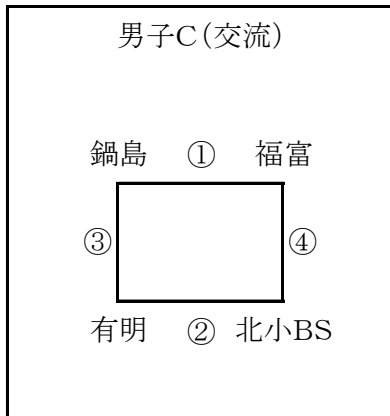

6/4(土)白石社会体育館

会場責任者:村岡、白武

白石		Aコート				
		淡		濃	審判	TO
①	9:30	鍋島	-	福富	北小BS 有明	有明
②	10:30	有明	-	北小BS	鍋島 福富	福富
③	11:40	有明	-	鍋島	福富 北小BS	北小BS
④	12:40	福富	-	北小BS	有明 鍋島	鍋島

・全チーム、翌日、交流戦リーグとなります。

※一部、両日同一チームの対戦となります。ご了承ください。

- ・開場は8:30です。開場後の会場準備は全チームご協力ください。
- ・代表者会議(全チームの保護者代表、指導者参加)を9:10に開催します。
- ・第1試合アップは9:10～です。
- ・試合時間は5-①-5-③-5-①-5で行います。②③の試合間は20分。
- ・同点の場合、1分後、1点先取の延長戦(4Qからの継続)で勝敗を決定します。
- ・TOチームの保護者で入口検温係を行ってください。
- ・タイマーとTOセットを所有しているチームは、全チーム、2日間ご持参ください。
- ・翌日も使用するため、会場の片付けは必要ありません。