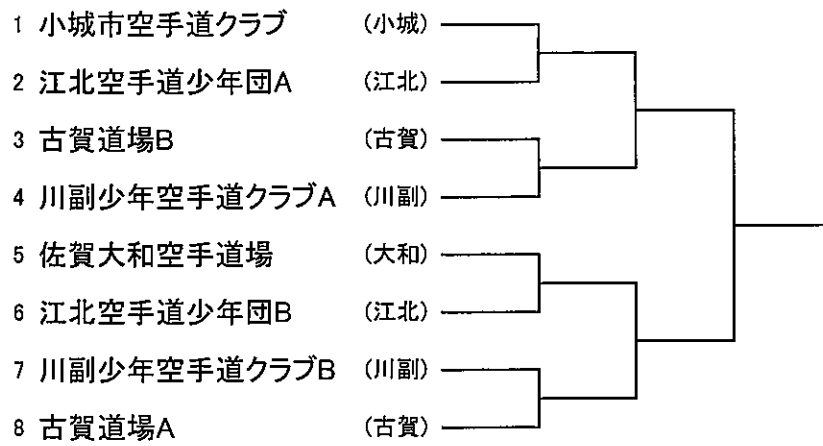

小学高学年団体形

中学生団体形

小学1・2年男子組手

小学3・4年男子組手

小学5・6年男子組手

中学男子組手

小学1・2年女子組手

小学3・4年女子組手