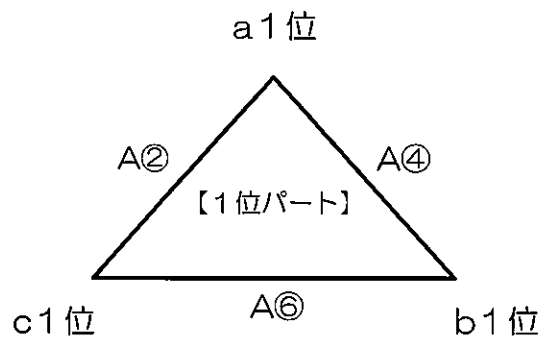

○試合時間は 5（1）5（5）5（1）5 の4Qで行います。

○8：30～開場、9：00～②チームのアップ、9：15～①チームのアップ

○本庄、スピーディーラッツは九州ブロック予選に参加を希望しないため、順位対象外となります。

令和8年度 第62回佐賀県スポーツ少年団大会 ミニバスケットボール競技

令和8年5月31日（日） 会場：佐賀市立体育館

| 開始時間 | Aコート | | | | Bコート（ステージ側） | | | | | | | |
|---------|-----------|-----|-----------|-----------|-------------|-----------|-----|-----|-----|-----|-----|-----|
| | 淡 | VS | 濃 | 審判 | TO | 淡 | VS | 濃 | 審判 | TO | | |
| ① 9:30 | スピーディーラッツ | VS. | c3位 | b2位 | 本庄 | 本庄 | a2位 | VS. | c2位 | a1位 | c1位 | b2位 |
| ② 10:30 | a1位 | VS. | c1位 | スピーディーラッツ | a2位 | b1位 | | | | | | |
| ③ 11:30 | 本庄 | VS. | スピーディーラッツ | c2位 | c3位 | c3位 | b2位 | VS. | a2位 | b1位 | a1位 | c2位 |
| ④ 12:30 | b1位 | VS. | a1位 | 本庄 | b2位 | c1位 | | | | | | |
| ⑤ 13:30 | c3位 | VS. | 本庄 | a2位 | スピーディーラッツ | スピーディーラッツ | c2位 | VS. | b2位 | c1位 | b1位 | a2位 |
| ⑥ 14:30 | c1位 | VS. | b1位 | c3位 | c2位 | a1位 | | | | | | |