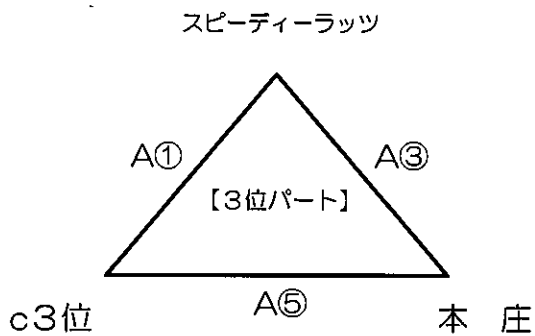

○試合時間は 5（1）5（5）5（1）5 の4Qで行います。

○8：30～開場、9：00～②チームのアップ、9：15～①チームのアップ

○本庄、スピーディーラッツは九州ブロック予選に参加を希望しないため、順位対象外となります。

令和8年度 第62回佐賀県スポーツ少年団大会 ミニバスケットボール競技

令和8年5月31日（日） 会場：佐賀市立体育館

| 開始時間 | Aコート | | | | Bコート（ステージ側） | | | | | | | |
|---------|-----------|-----|-----------|-----------|-------------|-----------|-----|-----|-----|-----|-----|-----|
| | 淡 | VS | 濃 | 審判 | TO | 淡 | VS | 濃 | 審判 | TO | | |
| ① 9:30 | スピーディーラッツ | VS. | c3位 | b2位 | 本庄 | 本庄 | a2位 | VS. | c2位 | a1位 | c1位 | b2位 |
| ② 10:30 | a1位 | VS. | c1位 | スピーディーラッツ | a2位 | b1位 | | | | | | |
| ③ 11:30 | 本庄 | VS. | スピーディーラッツ | c2位 | c3位 | c3位 | b2位 | VS. | a2位 | b1位 | a1位 | c2位 |
| ④ 12:30 | b1位 | VS. | a1位 | 本庄 | b2位 | c1位 | | | | | | |
| ⑤ 13:30 | c3位 | VS. | 本庄 | a2位 | スピーディーラッツ | スピーディーラッツ | c2位 | VS. | b2位 | c1位 | b1位 | a2位 |
| ⑥ 14:30 | c1位 | VS. | b1位 | c3位 | c2位 | a1位 | | | | | | |