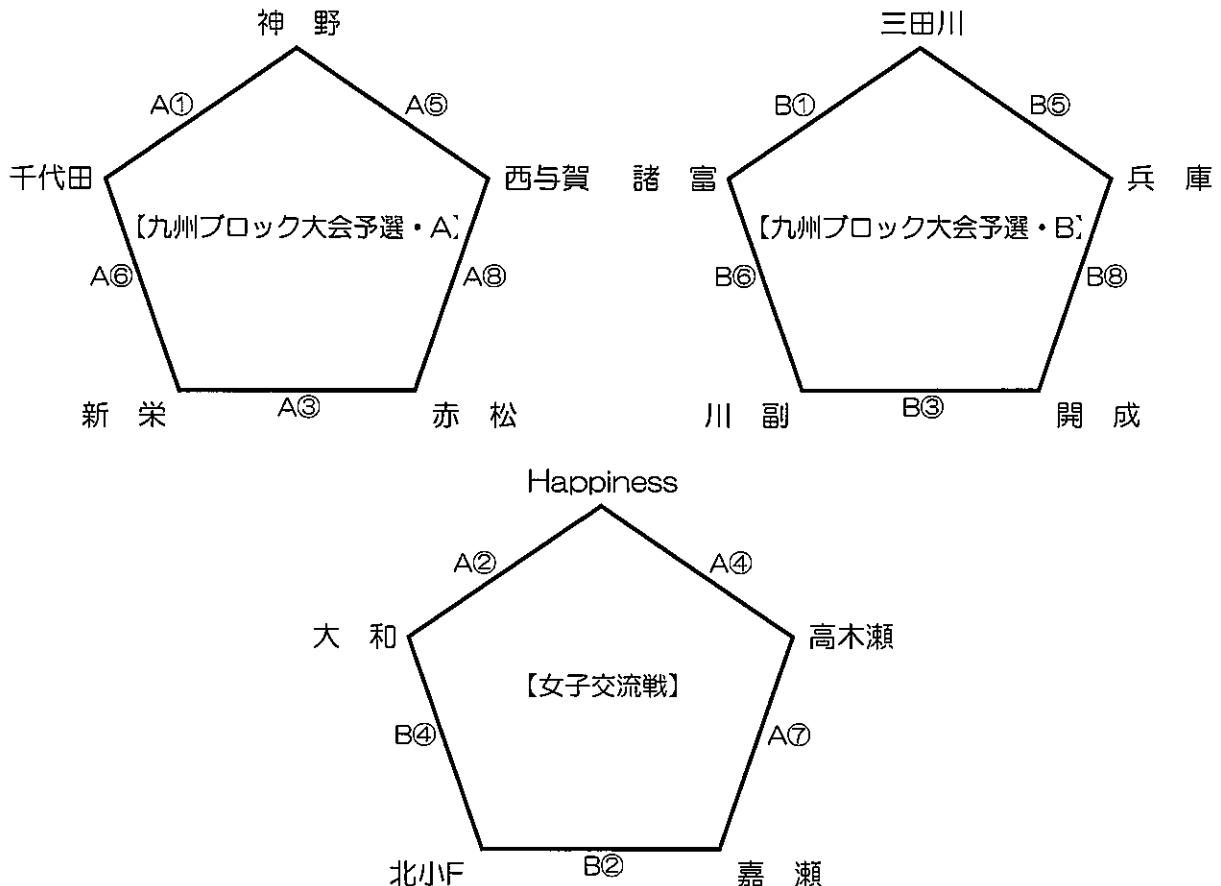

令和8年度 第62回佐賀県スポーツ少年団大会 ミニバスケットボール競技

令和8年5月30日（土） 会場：佐賀市立諸富文化体育館

開始時間 (予定)	Aコート			Bコート		
	淡 vs 濃	審判	T O	淡 vs 濃	審判	T O
① 9:30	神野 vs 千代田	Happiness 大和	新栄	三田川 vs 諸富	北小F 嘉瀬	川副
② 10:30	Happiness vs 大和	新栄 赤松	西与賀	北小F vs 嘉瀬	川副 開成	三田川
③ 11:30	新栄 vs 赤松	高木瀬 Happiness	千代田	川副 vs 開成	大和 北小F	北小F
④ 12:30	高木瀬 vs Happiness	西与賀 神野	嘉瀬	大和 vs 北小F	兵庫 三田川	開成
⑤ 13:30	西与賀 vs 神野	千代田 新栄	赤松	兵庫 vs 三田川	諸富 川副	大和
⑥ 14:30	千代田 vs 新栄	嘉瀬 高木瀬	Happiness	諸富 vs 川副	開成 兵庫	兵庫
⑦ 15:30	嘉瀬 vs 高木瀬	赤松 西与賀	神野			
⑧ 16:30	赤松 vs 西与賀	神野 千代田	高木瀬	開成 vs 兵庫	三田川 諸富	諸富

○試合時間は 5 (1) 5 (5) 5 (1) 5 の4Qで行います。

○8:30~開場、9:00~②チームのアップ、9:15~①チームのアップ