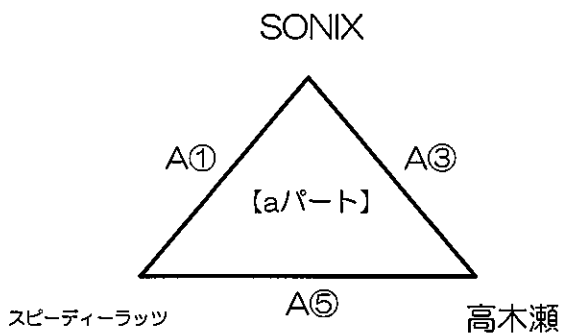

令和8年度 第62回佐賀県スポーツ少年団大会 ミニバスケットボール競技

令和8年5月30日（土） 会場：佐賀市立体育館

| 開始時間 | Aコート | | | Bコート（ステージ側） | | |
|---------|---------------------|----------------|-----------|-------------------|-----------|------------|
| | 淡 VS 濃 | 審判 | T O | 淡 VS 濃 | 審判 | T O |
| ① 9:30 | SONIX VS. スピーディーラッツ | M.B.C BIRD 高木瀬 | 高木瀬 | 兵庫 VS. 本庄 | CLUTCH 神野 | M.B.C BIRD |
| ② 10:30 | CLUTCH VS. 神野 | SONIX 兵庫 | 勸興 | | | |
| ③ 11:30 | 高木瀬 VS. SONIX | 本庄 スピーディーラッツ | スピーディーラッツ | M.B.C BIRD VS. 兵庫 | 勸興 CLUTCH | 本庄 |
| ④ 12:30 | 勸興 VS. CLUTCH | 高木瀬 M.B.C BIRD | 神野 | | | |
| ⑤ 13:30 | スピーディーラッツ VS. 高木瀬 | 兵庫 SONIX | SONIX | 本庄 VS. M.B.C BIRD | 神野 勸興 | 兵庫 |
| ⑥ 14:30 | 神野 VS. 勸興 | スピーディーラッツ 本庄 | CLUTCH | | | |

○試合時間は 5（1）5（5）5（1）5 の4Qで行います。

○8：30～開場、9：00～②チームのアップ、9：15～①チームのアップ

○本庄、スピーディーラッツは九州ブロック予選に参加を希望しないため、順位対象外となります。

令和8年度 第62回佐賀県スポーツ少年団大会 ミニバスケットボール競技

令和8年5月31日（日） 会場：佐賀市立体育館

| 開始時間 | Aコート | | | | Bコート（ステージ側） | | | | | | | |
|---------|-----------|-----|-----------|-----------|-------------|-----------|-----|-----|-----|-----|-----|-----|
| | 淡 | VS | 濃 | 審判 | TO | 淡 | VS | 濃 | 審判 | TO | | |
| ① 9:30 | スピーディーラッツ | VS. | c3位 | b2位 | 本庄 | 本庄 | a2位 | VS. | c2位 | a1位 | c1位 | b2位 |
| ② 10:30 | a1位 | VS. | c1位 | スピーディーラッツ | a2位 | b1位 | | | | | | |
| ③ 11:30 | 本庄 | VS. | スピーディーラッツ | c2位 | c3位 | c3位 | b2位 | VS. | a2位 | b1位 | a1位 | c2位 |
| ④ 12:30 | b1位 | VS. | a1位 | 本庄 | b2位 | c1位 | | | | | | |
| ⑤ 13:30 | c3位 | VS. | 本庄 | a2位 | スピーディーラッツ | スピーディーラッツ | c2位 | VS. | b2位 | c1位 | b1位 | a2位 |
| ⑥ 14:30 | c1位 | VS. | b1位 | c3位 | c2位 | a1位 | | | | | | |