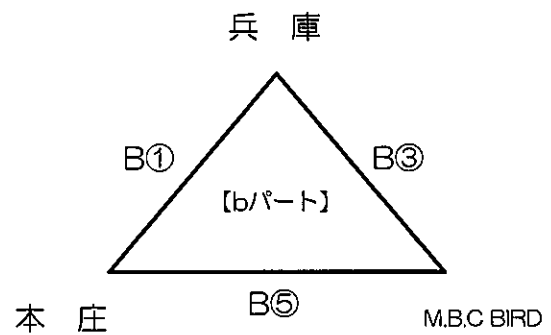

令和8年度 第62回佐賀県スポーツ少年団大会 ミニバスケットボール競技

令和8年5月30日（土） 会場：佐賀市立体育館

| 開始時間 | Aコート | | | Bコート（ステージ側） | | |
|---------|---------------------|----------------|-----------|-------------------|-----------|------------|
| | 淡 VS 濃 | 審判 | T O | 淡 VS 濃 | 審判 | T O |
| ① 9:30 | SONIX VS. スピーディーラッツ | M.B.C BIRD 高木瀬 | 高木瀬 | 兵庫 VS. 本庄 | CLUTCH 神野 | M.B.C BIRD |
| ② 10:30 | CLUTCH VS. 神野 | SONIX 兵庫 | 勸興 | | | |
| ③ 11:30 | 高木瀬 VS. SONIX | 本庄 スピーディーラッツ | スピーディーラッツ | M.B.C BIRD VS. 兵庫 | 勸興 CLUTCH | 本庄 |
| ④ 12:30 | 勸興 VS. CLUTCH | 高木瀬 M.B.C BIRD | 神野 | | | |
| ⑤ 13:30 | スピーディーラッツ VS. 高木瀬 | 兵庫 SONIX | SONIX | 本庄 VS. M.B.C BIRD | 神野 勸興 | 兵庫 |
| ⑥ 14:30 | 神野 VS. 勸興 | スピーディーラッツ 本庄 | CLUTCH | | | |

○試合時間は 5（1）5（5）5（1）5 の4Qで行います。

○8：30～開場、9：00～②チームのアップ、9：15～①チームのアップ

○本庄、スピーディーラッツは九州ブロック予選に参加を希望しないため、順位対象外となります。

令和8年度 第62回佐賀県スポーツ少年団大会 ミニバスケットボール競技

令和8年5月31日（日） 会場：佐賀市立体育館

| 開始時間 | Aコート | | | | Bコート（ステージ側） | | | | | | | |
|---------|-----------|-----|-----------|-----------|-------------|-----------|-----|-----|-----|-----|-----|-----|
| | 淡 | VS | 濃 | 審判 | TO | 淡 | VS | 濃 | 審判 | TO | | |
| ① 9:30 | スピーディーラッツ | VS. | c3位 | b2位 | 本庄 | 本庄 | a2位 | VS. | c2位 | a1位 | c1位 | b2位 |
| ② 10:30 | a1位 | VS. | c1位 | スピーディーラッツ | a2位 | b1位 | | | | | | |
| ③ 11:30 | 本庄 | VS. | スピーディーラッツ | c2位 | c3位 | c3位 | b2位 | VS. | a2位 | b1位 | a1位 | c2位 |
| ④ 12:30 | b1位 | VS. | a1位 | 本庄 | b2位 | c1位 | | | | | | |
| ⑤ 13:30 | c3位 | VS. | 本庄 | a2位 | スピーディーラッツ | スピーディーラッツ | c2位 | VS. | b2位 | c1位 | b1位 | a2位 |
| ⑥ 14:30 | c1位 | VS. | b1位 | c3位 | c2位 | a1位 | | | | | | |