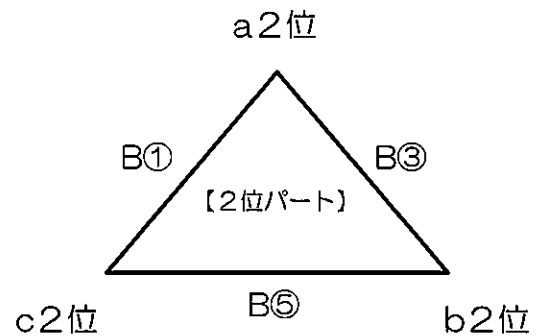

○試合時間は 5（1）5（5）5（1）5 の4Qで行います。

○8：30～開場、9：00～②チームのアップ、9：15～①チームのアップ

○本庄、スピーディーラッツは九州ブロック予選に参加を希望しないため、順位対象外となります。

令和8年度 第62回佐賀県スポーツ少年団大会 ミニバスケットボール競技

令和8年5月31日（日） 会場：佐賀市立体育館

| 開始時間 | Aコート | | | | Bコート（ステージ側） | | | | | | | |
|---------|-----------|-----|-----------|-----------|-------------|-----------|-----|-----|-----|-----|-----|-----|
| | 淡 | VS | 濃 | 審判 | TO | 淡 | VS | 濃 | 審判 | TO | | |
| ① 9:30 | スピーディーラッツ | VS. | c3位 | b2位 | 本庄 | 本庄 | a2位 | VS. | c2位 | a1位 | c1位 | b2位 |
| ② 10:30 | a1位 | VS. | c1位 | スピーディーラッツ | a2位 | b1位 | | | | | | |
| ③ 11:30 | 本庄 | VS. | スピーディーラッツ | c2位 | c3位 | c3位 | b2位 | VS. | a2位 | b1位 | a1位 | c2位 |
| ④ 12:30 | b1位 | VS. | a1位 | 本庄 | b2位 | c1位 | | | | | | |
| ⑤ 13:30 | c3位 | VS. | 本庄 | a2位 | スピーディーラッツ | スピーディーラッツ | c2位 | VS. | b2位 | c1位 | b1位 | a2位 |
| ⑥ 14:30 | c1位 | VS. | b1位 | c3位 | c2位 | a1位 | | | | | | |