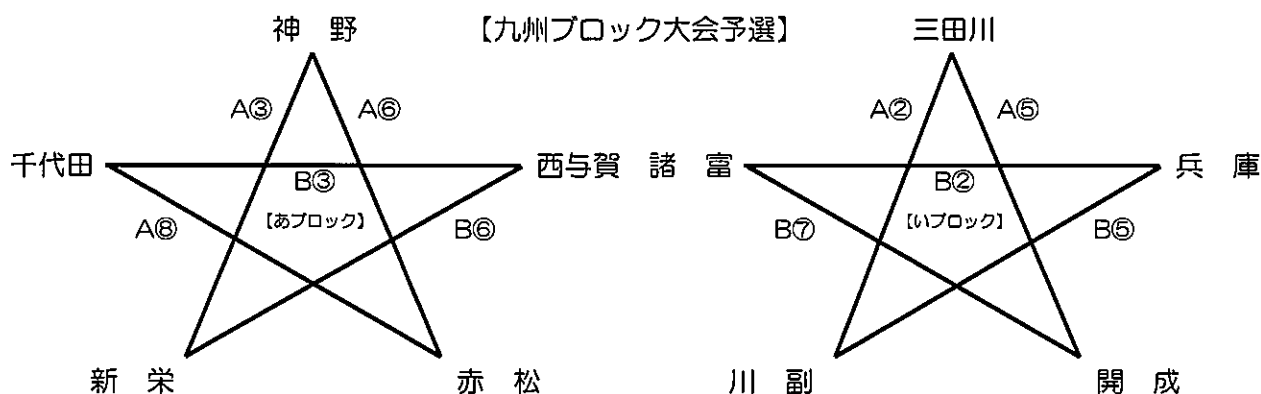

○試合時間は 5（1）5（5）5（1）5 の4Qで行います。

○8：30～開場、9：00～②チームのアップ、9：15～①チームのアップ

令和8年度 第62回佐賀県スポーツ少年団大会 ミニバスケットボール競技

令和8年5月30日（土） 会場：佐賀市立諸富文化体育館

| 開始時間 (予定) | Aコート | | | Bコート | | |
|--------------|------------------|---------------|-----------|-----------|--------|-----|
| | 淡 vs 濃 | 審判 | T O | 淡 vs 濃 | 審判 | T O |
| ① 9:30 | 神野 vs 千代田 | Happiness 大和 | 新栄 | 三田川 vs 諸富 | 北小F 嘉瀬 | 川副 |
| ② 10:30 | Happiness vs 大和 | 新栄 赤松 | 西与賀 | 北小F vs 嘉瀬 | 川副 開成 | 三田川 |
| ③ 11:30 | 新栄 vs 赤松 | 高木瀬 Happiness | 千代田 | 川副 vs 開成 | 大和 北小F | 北小F |
| ④ 12:30 | 高木瀬 vs Happiness | 西与賀 神野 | 嘉瀬 | 大和 vs 北小F | 兵庫 三田川 | 開成 |
| ⑤ 13:30 | 西与賀 vs 神野 | 千代田 新栄 | 赤松 | 兵庫 vs 三田川 | 諸富 川副 | 大和 |
| ⑥ 14:30 | 千代田 vs 新栄 | 嘉瀬 高木瀬 | Happiness | 諸富 vs 川副 | 開成 兵庫 | 兵庫 |
| ⑦ 15:30 | 嘉瀬 vs 高木瀬 | 赤松 西与賀 | 神野 | | | |
| ⑧ 16:30 | 赤松 vs 西与賀 | 神野 千代田 | 高木瀬 | 開成 vs 兵庫 | 三田川 諸富 | 諸富 |

○試合時間は 5 (1) 5 (5) 5 (1) 5 の4Qで行います。

○8:30~開場、9:00~②チームのアップ、9:15~①チームのアップ

令和8年度 第62回佐賀県スポーツ少年団大会 ミニバスケットボール競技

令和8年5月31日（日） 会場：佐賀市立諸富文化体育館

| 開始時間 (予定) | Aコート | | | Bコート | | |
|--------------|------------------|---------------|-----------|------------|---------|-----|
| | 淡 vs 濃 | 審判 | T O | 淡 vs 濃 | 審判 | T O |
| ① 8:45 | Happiness vs 北小F | 三田川 川 副 | 神 野 | 高木瀬 vs 大 和 | 兵 庫 諸 富 | 西与賀 |
| ② 9:45 | 三田川 vs 川 副 | 神 野 新 栄 | 嘉 瀬 | 兵 庫 vs 諸 富 | 西与賀 千代田 | 北小F |
| ③ 10:45 | 神 野 vs 新 栄 | 嘉 瀬 Happiness | 開 成 | 西与賀 vs 千代田 | 高木瀬 大 和 | 川 副 |
| ④ 11:45 | 嘉 瀬 vs Happiness | 開 成 三田川 | 赤 松 | 北小F vs 高木瀬 | 川 副 兵 庫 | 新 栄 |
| ⑤ 12:45 | 開 成 vs 三田川 | 赤 松 神 野 | 大 和 | 川 副 vs 兵 庫 | 北小F 高木瀬 | 諸 富 |
| ⑥ 13:45 | 赤 松 vs 神 野 | 大 和 嘉 瀬 | 千代田 | 新 栄 vs 西与賀 | 諸 富 開 成 | 高木瀬 |
| ⑦ 14:45 | 大 和 vs 嘉 瀬 | 千代田 赤 松 | Happiness | 諸 富 vs 開 成 | 新 栄 西与賀 | 兵 庫 |
| ⑧ 15:45 | 千代田 vs 赤 松 | Happiness 北小F | 三田川 | | | |
| ⑨ 16:45 | あ1位 vs い1位 | 派遣審判 | あ5位 | | | |