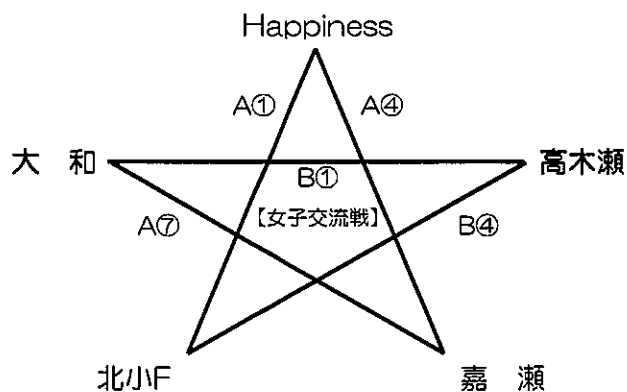

○試合時間は 5（1）5（5）5（1）5 の4Qで行います。

○8：00～開場、8：15～②チームのアップ、8：30～①チームのアップ