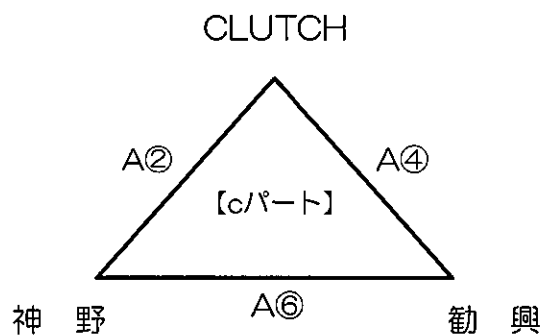

令和8年度 第62回佐賀県スポーツ少年団大会 ミニバスケットボール競技

令和8年5月30日（土） 会場：佐賀市立体育館

| 開始時間 | Aコート | | | Bコート（ステージ側） | | |
|---------|---------------------|----------------|-----------|-------------------|-----------|------------|
| | 淡 VS 濃 | 審判 | T O | 淡 VS 濃 | 審判 | T O |
| ① 9:30 | SONIX VS. スピーディーラッツ | M.B.C BIRD 高木瀬 | 高木瀬 | 兵庫 VS. 本庄 | CLUTCH 神野 | M.B.C BIRD |
| ② 10:30 | CLUTCH VS. 神野 | SONIX 兵庫 | 勸興 | | | |
| ③ 11:30 | 高木瀬 VS. SONIX | 本庄 スピーディーラッツ | スピーディーラッツ | M.B.C BIRD VS. 兵庫 | 勸興 CLUTCH | 本庄 |
| ④ 12:30 | 勸興 VS. CLUTCH | 高木瀬 M.B.C BIRD | 神野 | | | |
| ⑤ 13:30 | スピーディーラッツ VS. 高木瀬 | 兵庫 SONIX | SONIX | 本庄 VS. M.B.C BIRD | 神野 勸興 | 兵庫 |
| ⑥ 14:30 | 神野 VS. 勸興 | スピーディーラッツ 本庄 | CLUTCH | | | |

○試合時間は 5（1）5（5）5（1）5 の4Qで行います。

○8：30～開場、9：00～②チームのアップ、9：15～①チームのアップ

○本庄、スピーディーラッツは九州ブロック予選に参加を希望しないため、順位対象外となります。

令和8年度 第62回佐賀県スポーツ少年団大会 ミニバスケットボール競技

令和8年5月31日（日） 会場：佐賀市立体育館

| 開始時間 | Aコート | | | | Bコート（ステージ側） | | | | | | | |
|---------|-----------|-----|-----------|-----------|-------------|-----------|-----|-----|-----|-----|-----|-----|
| | 淡 | VS | 濃 | 審判 | TO | 淡 | VS | 濃 | 審判 | TO | | |
| ① 9:30 | スピーディーラッツ | VS. | c3位 | b2位 | 本庄 | 本庄 | a2位 | VS. | c2位 | a1位 | c1位 | b2位 |
| ② 10:30 | a1位 | VS. | c1位 | スピーディーラッツ | a2位 | b1位 | | | | | | |
| ③ 11:30 | 本庄 | VS. | スピーディーラッツ | c2位 | c3位 | c3位 | b2位 | VS. | a2位 | b1位 | a1位 | c2位 |
| ④ 12:30 | b1位 | VS. | a1位 | 本庄 | b2位 | c1位 | | | | | | |
| ⑤ 13:30 | c3位 | VS. | 本庄 | a2位 | スピーディーラッツ | スピーディーラッツ | c2位 | VS. | b2位 | c1位 | b1位 | a2位 |
| ⑥ 14:30 | c1位 | VS. | b1位 | c3位 | c2位 | a1位 | | | | | | |