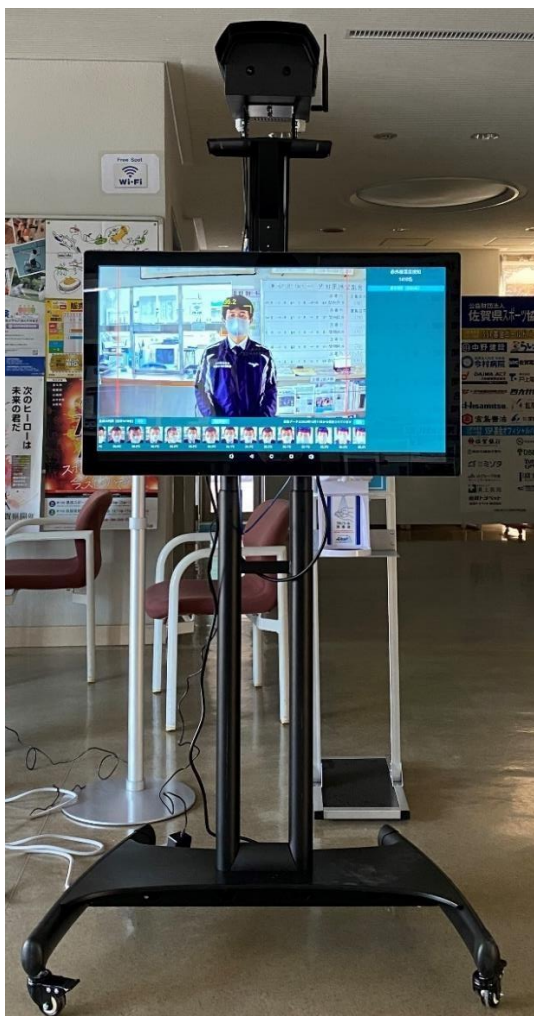

【佐賀県スポーツ協会 貸出物品一覧】

＜サーモエクスプロ（高性能大型非接触式感知システム）＞ 保有数：3台

非接触検知：AI 内蔵カメラにより、外来者の顔を自動認識。検知から記録まで人の手を介さずに実施・確認できます。

高精度検知：透過性に優れ、様々なシーンや歩行したままで素早い動きにも対応する高精度カメラでスクリーニングします。

高速処理：最大 20 人まで同時に認証、マスクや帽子を着用したままでも顔を識別し、記録による後追いも可能です。（顔の 2/3 以上が露出している場合）

最新機能：遠赤外線で捉えるので暗い場所でも検知可能、アラート機能で対象者を即時にお知らせします。

簡単設置：カメラとモニターを取り付けたキャスター付スタンドで楽々設置、タッチパネルディスプレイで操作もカンタン。

※ 精密機械につき、運搬の際は細心の注意を払うようお願いいたします。

※ キャスター付きスタンドが場所を取るため、荷室スペースの大きな車での運搬をお勧めします。

※ 延長コード（10m）付き

<ハンドヘルド発熱測定カメラ（高性能小型非接触式感知機器）>

<サーモマネージャー（高性能非接触式感知機器 スタンド付）>

保有数：3台

- 一定以上の温度の場合、色とアラートでお知らせします。
- 顔が 2/3 以上露出している場合、マスクの上からでも非接触で自動検知します。
- AI カメラが顔を自動認識し、瞬時に表面温度を検知します。
- スタンド付きなので、設置するだけの簡単運用。
- AC アダプターのコードの長さは約 100cm です。設置場所に応じて、延長コードをご準備ください。

<非接触型赤外線小型温度測定器（簡易版測定機器）>

保有数：6個

- 赤外線測定で直接接触する必要がなく、安全に測定する事が出来ます。
- 高性能赤外線センサー搭載。
- LED 大画面表示：測定後 1 秒で数値が出て、すぐに画面に表示して、分かりやすい。
- 物体測定モード（液体や食品等）、人体測定モード（手、額の温度測定）
- アラート警音
- 自動電源オフによる節電機能（使用後約 50 秒で自動オフ）
- 小型、軽量で長時間の測定可能