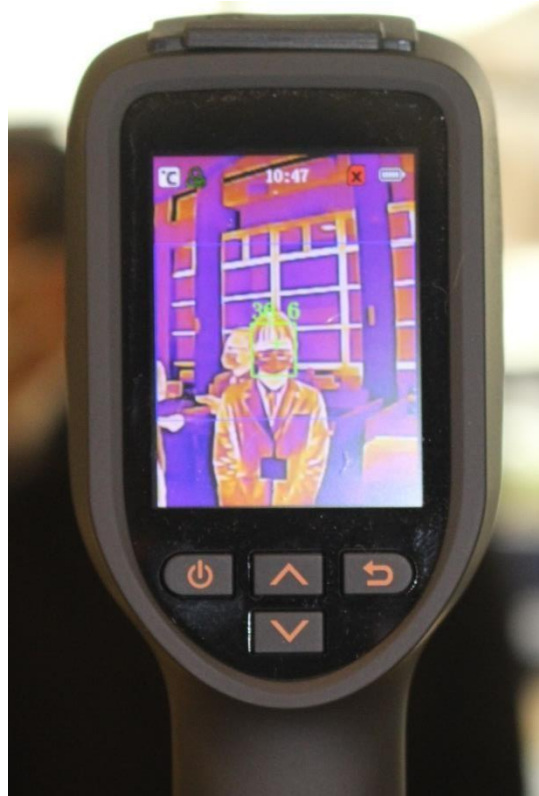

<ハンドヘルド発熱測定カメラ（高性能小型非接触式感知機器）>

保有数：2台

- ○電源を入れてすぐ使用すると感知温度に誤差が生じます。電源を入れたら 20 分ほどお待ちください。
- ○高さは 1m~1.7m、距離は 1m~1.5m の間で計測してください。
- ○多人数を一度に検温できません。整列をしていただき、1 名ずつ計測してください。
- ○エアコンの温風や冷風が、計測対象の方に直接当たると、数値が変わる可能性があります。
- ○充電の際には、電源を入れた状態を推奨しております。電源を切って充電すると、設定時刻がリセットされる場合があります。
- ○充電すると製品内部の温度が上昇し、温度測定が不正確になります。製品の充電中または充電直後の測定はお勧めしません。
- ○本品は医療機器ではありません。精確に検温をしたい場合は、薬機法で定められた医療機器である一般的な体温計と併せてお使いください。
- ○最適な測定距離は 1メートルです。
- ○精度向上の為、屋内の無風環境での使用を推奨いたします。
- ○三脚は取り外せます。（折り畳み可）