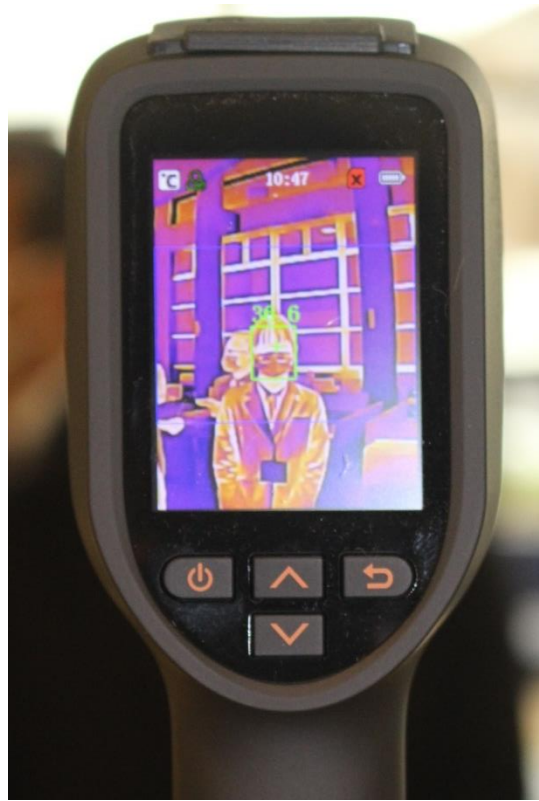

<ハンドヘルド発熱測定カメラ（高性能小型非接触式感知機器）>

保有数：2台

- ○電源を入れてすぐ使用すると感知温度に誤差が生じます。電源を入れたら 20 分ほどお待ちください。
- ○高さは 1m~1.7m、距離は 1m~1.5m の間で計測してください。
- ○多人数を一度に検温できません。整列をしていただき、1 名ずつ計測してください。
- ○エアコンの温風や冷風が、計測対象の方に直接当たると、数値が変わる可能性があります。
- ○充電の際には、電源を入れた状態を推奨しております。電源を切って充電すると、設定時刻がリセットされる場合があります。
- ○充電すると製品内部の温度が上昇し、温度測定が不正確になります。製品の充電中または充電直後の測定はお勧めしません。
- ○本品は医療機器ではありません。精確に検温をしたい場合は、薬機法で定められた医療機器である一般的な体温計と併せてお使いください。
- ○最適な測定距離は 1メートルです。
- ○精度向上の為、屋内の無風環境での使用を推奨いたします。
- ○三脚は取り外せます。（折り畳み可）